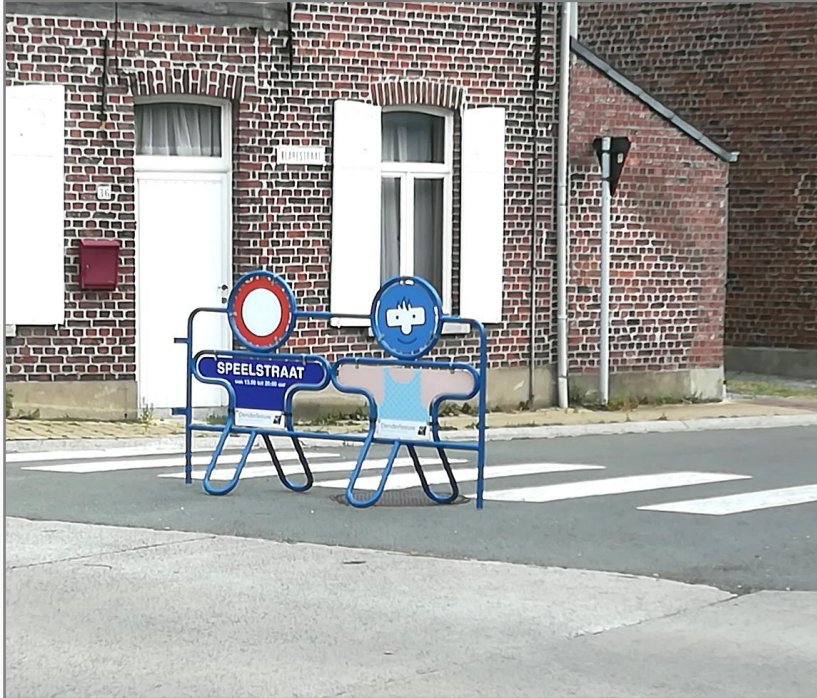

Speel- en ontmoetingsweefsel