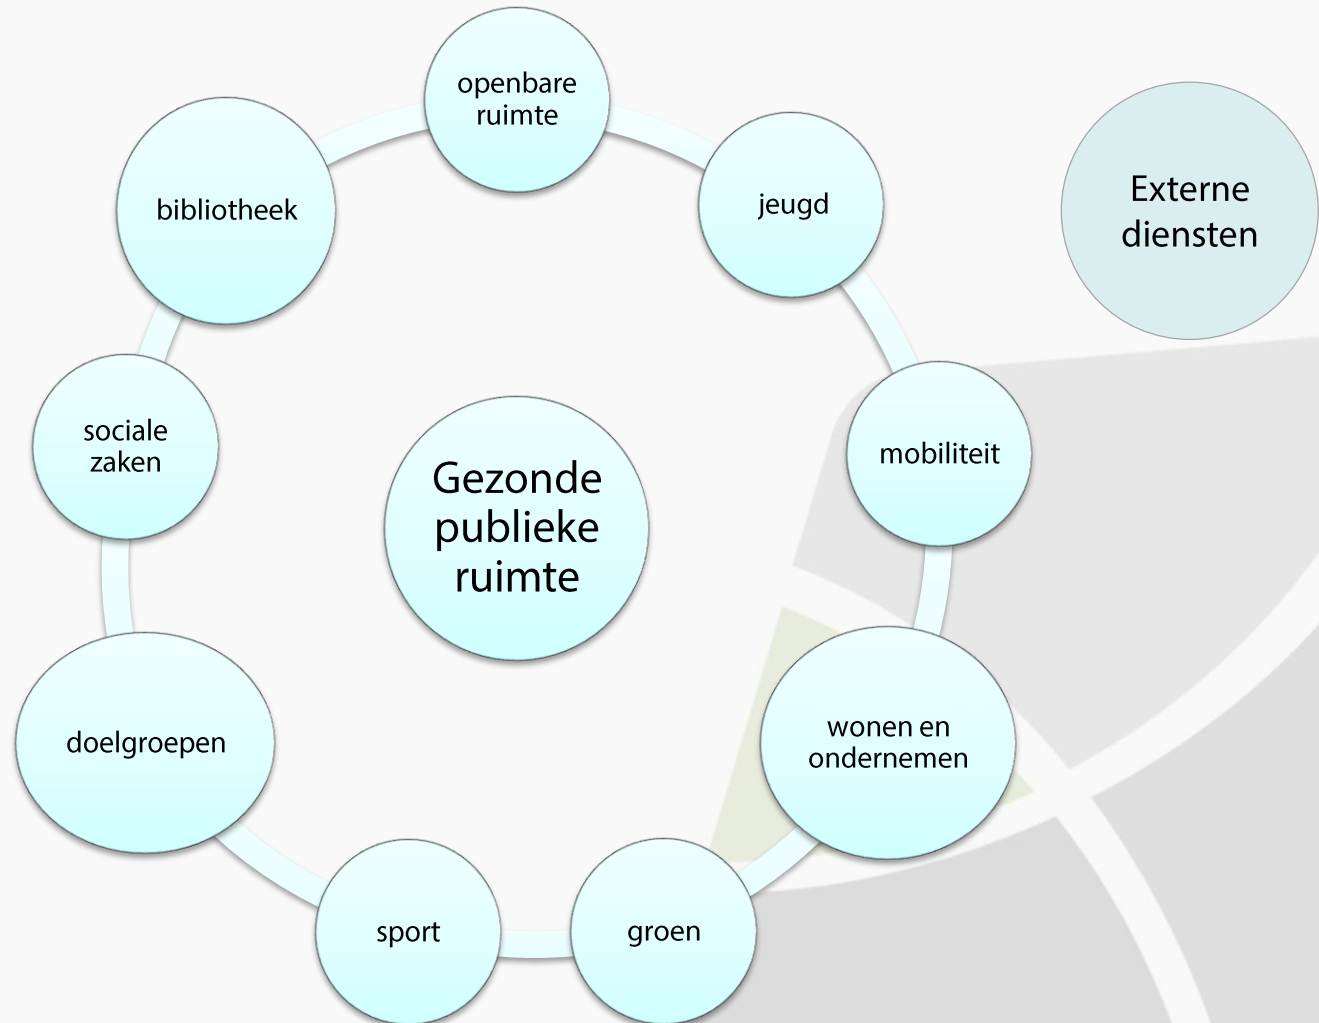

Denderleeuw
Vertrouwde schakel

GEZONDE PUBLIEKE RUIJITE

DENDERLEEuw

Marijke Rouckhout
Deskundige sociale zaken

Gezonde publieke ruimte: samenwerken is de boodschap

Stimuleren tot sport: oefentoestellen

Aandacht voor groen bij de aanleg van nieuwe wijken

Zitbanken en barbecue

Petanque

Speel- en ontmoetingsweefsel

Speel- en ontmoetingsweefsel

Mobiele speelpleinwerking

Groene ruimte openbare weg

ontwerp

Tragewegenplan

Hondenlosloopweide en dierenherdenkingsplaats

Zitbanken

Het inplanten van
banken samen met een
klein stukje groen
aan de voorkant van het
station

Klimaatplan

- Energiepremies + energiebeurs
- STOP-principe: stappen, trappen, openbaar vervoer, personenwagens

Samenwerking dienst openbare ruimte

Insectenhotel met spelelementen

Kruidentuintje aan de Palaver

Gezonde publieke ruimte staat voor

- SAMEN met betrokken organisaties/diensten en de buurt
- CREATIEF denken
- PARTICIPEREN de inwoners laten meedenken
- LUISTEREN
- Bestaande zaken DURVEN in vraag te stellen
- TOEKOMST-gericht denken